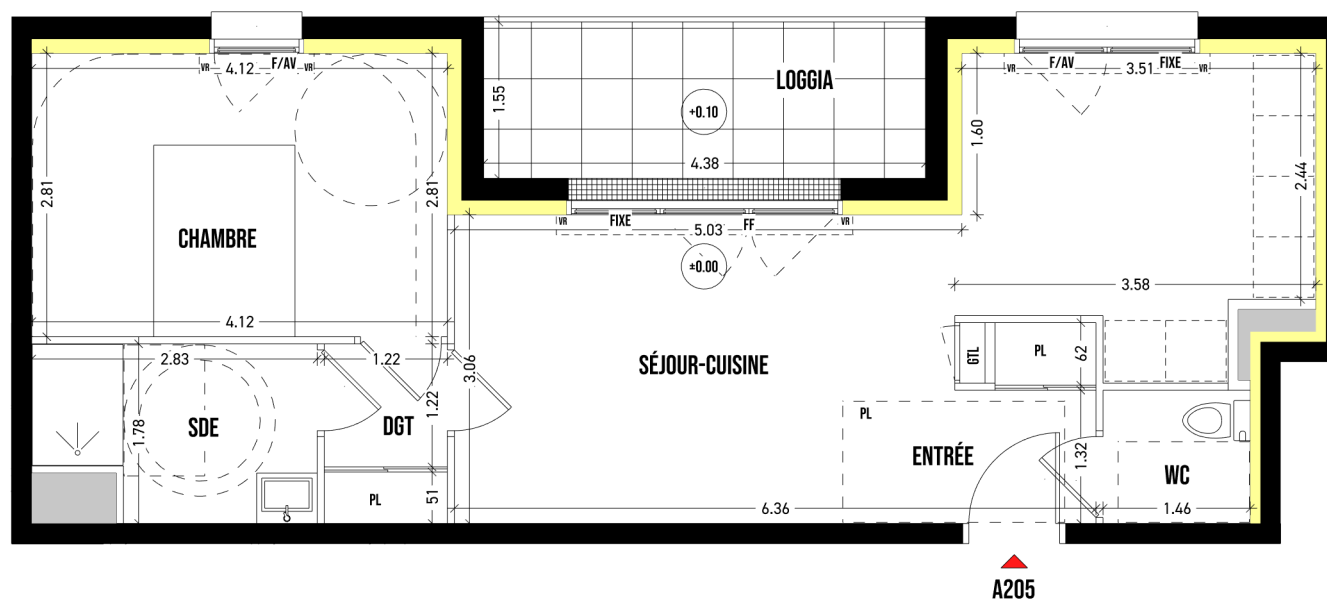

LA MAISON CIVET

46 Rue Jean marie Lacire - Janzé

Logement n° : **A205**

Niveau : **R+2**

Type : **T2**

Date : **Sept.24**

IMAGE RENDU DU PROJET

FTR	Fenêtre de toit à rotation
COUL	Porte-fenêtre coulissante
PF	Porte-fenêtre
FF	Fenêtre à la française
FF/AV	Fenêtre à la française sur allège vitrée
OB	Fenêtre oscillo-battante
OB/AV	Fenêtre oscillo-battante sur allège vitrée
FIXE	Fenêtre à la française fixe
VR	Volet roulant
GTL	Gaine Technique Logement
LL	Lave-linge
LV	Lave-vaisselle
CUIS	Cuisinière
F*	Réfrigérateur
TS	Tri Selectif
CH	Chaudière
BEC	Ballon d'eau chaude sanitaire
PL	Placard
	Soffite / Faux-plafond