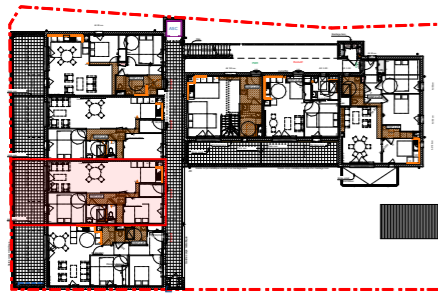

CONSTRUCTION DE 15 LOGEMENTS
EN HABITATION PARTICIPATIF

ACIGNÉ

49 Mail François Mitterrand
35 000 Rennes

Gwenola Gicquel Architecte
10b rue Alain Gerbault
35 000 RENNES

REPAIRES

TEL : 02 99 78 37 18
Site: 500 136 530 - NAF 7111 Z

Pièces	Surfaces
Chambre 1	10,18
Chambre 2	11,20
Cuisine-Séjour	31,95
Degt +Pl.	3,96
Entrée	3,35
PL Ch1	1,08
SdB	3,30
WC	1,24

66,26 m²

Terrasse 18,86

Numéro 1.06

Niveau R+1

Type T3

19/01/2026

Légende