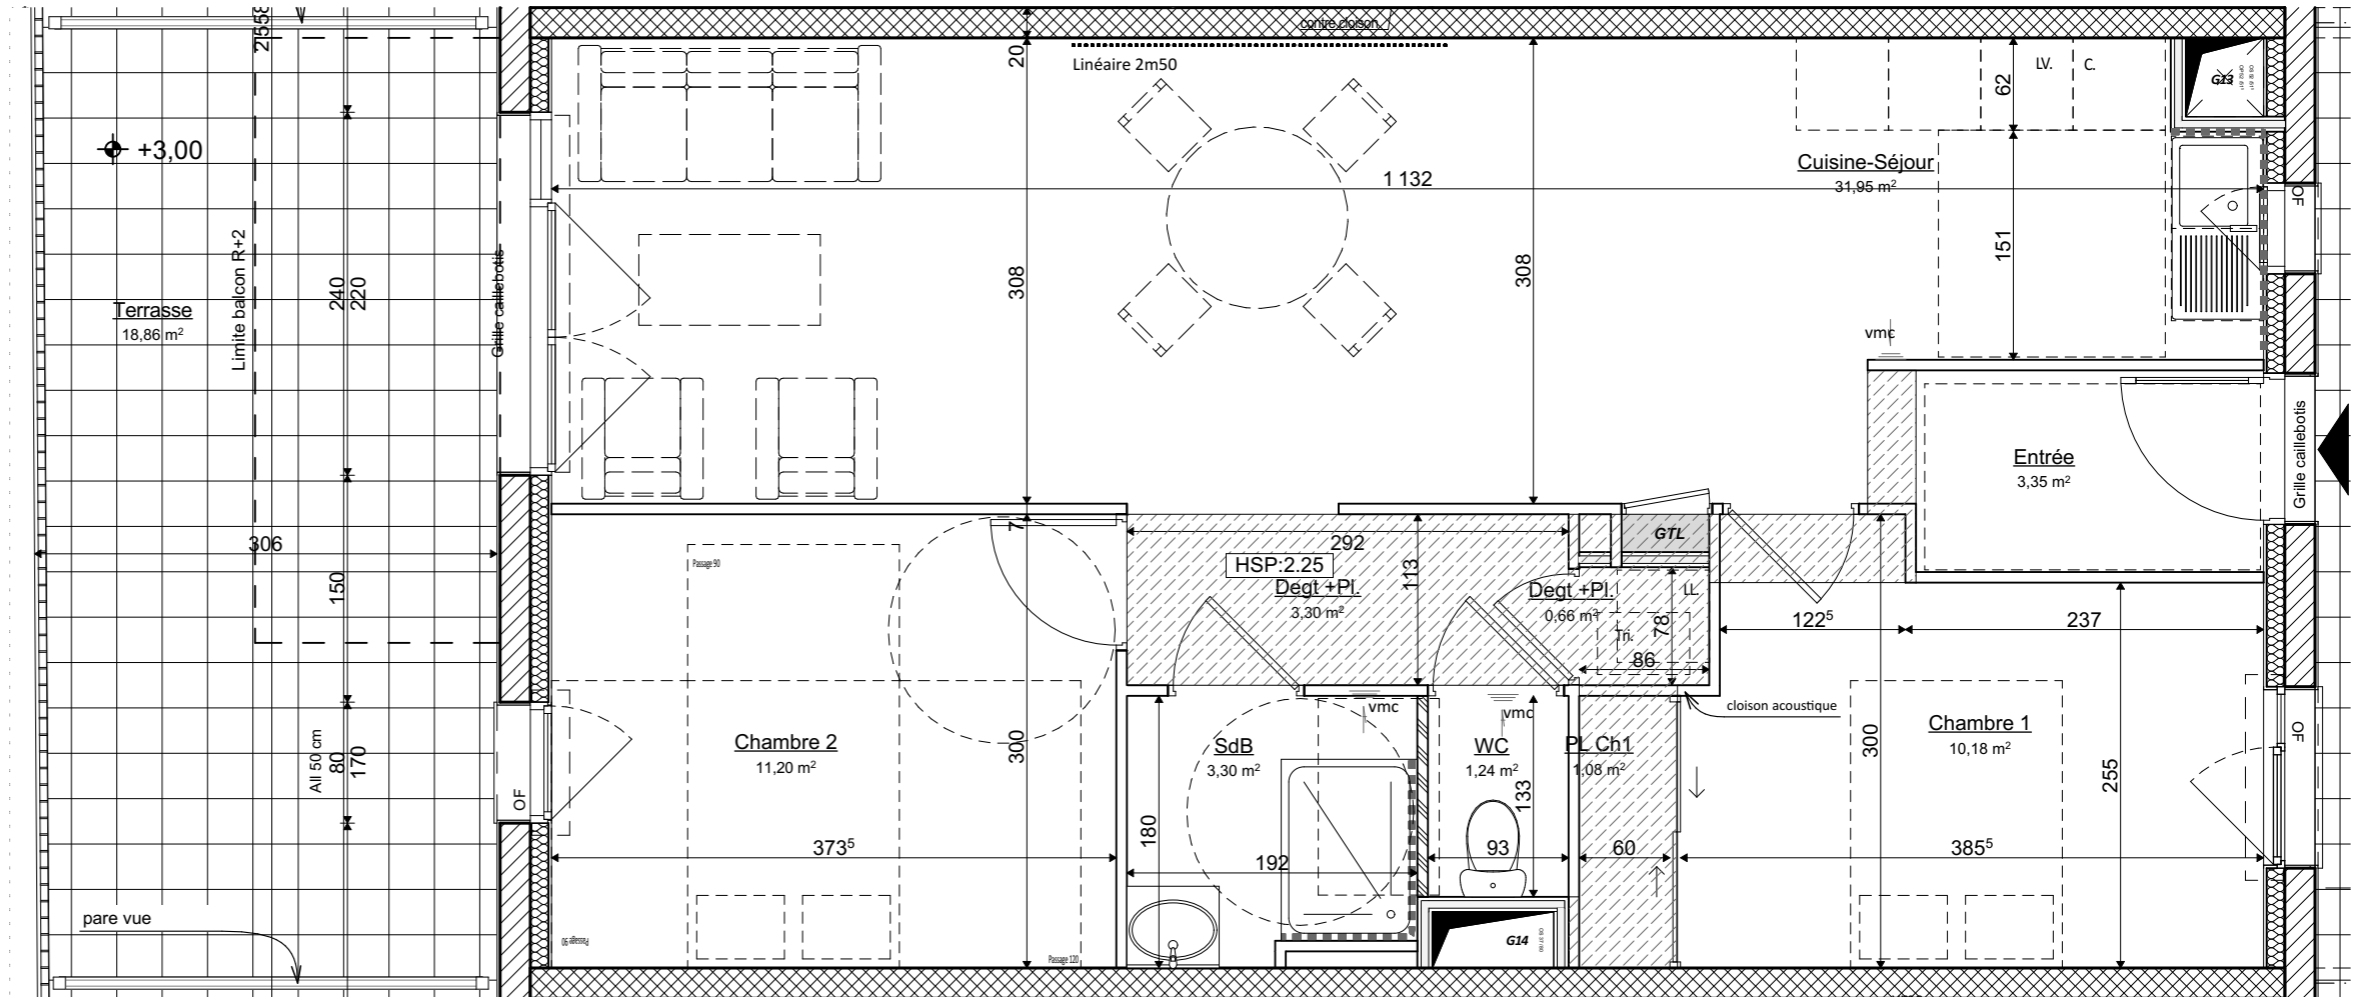

Pièces	Surfaces
Chambre 1	10,18
Chambre 2	11,20
Cuisine-Séjour	31,95
Degt +Pl.	3,96
Entrée	3,35
PL Ch1	1,08
SdB	3,30
WC	1,24

66,26 m²

Terrasse 18,86

Numéro 1.06

Niveau R+1

Type T3

19/01/2026

Légende

VMC	GTL14 Gaines Technique
VR Volets Roulants	Cloison démontable
OB Fenêtres oscillobattantes	Faux plafond
OF Ouverture à la Française	Chaudière

En fonction des nécessités techniques de la réalisation, des modifications sont susceptibles d'être apportées à ces plans. Les différences de moins de 5% sur les surfaces exprimées sur plans seront tenues pour admissibles et ne pourront fonder aucune réclamation. DOCUMENT NON CONTRACTUEL.