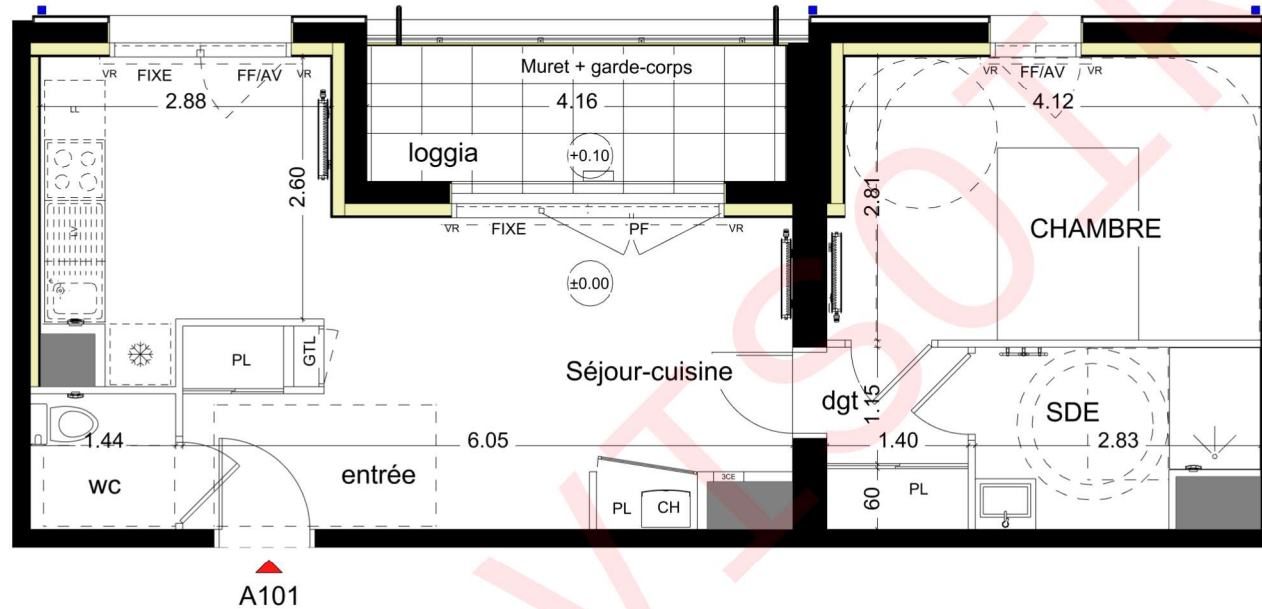

## La maison civet

46 Rue Jean marie Lacire - Janzé

Logement n° : A101

Niveau : R+1

Type : T2

Date : 03 Octobre 2025

FTR	Fenêtre de toit à rotation
COUL	Porte-fenêtre coulissante
PF	Porte-fenêtre
FF	Fenêtre à la française
FF/AV	Fenêtre à la française sur allège vitrée
OB	Fenêtre oscillo-battante
OB/AV	Fenêtre oscillo-battante sur allège vitrée
FIXE	Fenêtre à la française fixe
VR	Volet roulant
GTL	Gaine Technique Logement
LL	Lave-linge
LV	Lave-vaisselle
CUIS	Cuisinière
❄	Réfrigérateur
CH	Chaudière
TH	Ballon thermo-dynamique
BEC	Ballon d'eau chaude sanitaire
PL	Placard
▨	Soffite / Faux-plafond : h 2.20 env.

### Surfaces habitables en m<sup>2</sup>

ENTRÉE + PL	2.55
SÉJOUR-CUISINE	21.59
DÉGAGEMENT + PL	2.76
CHAMBRE	11.79
SALLE D'EAU	4.56
WC	1.93
<b>Total surfaces habitables</b>	<b>45.18</b>
LOGGIA	5.66
<b>Total surfaces annexes</b>	<b>5.66</b>