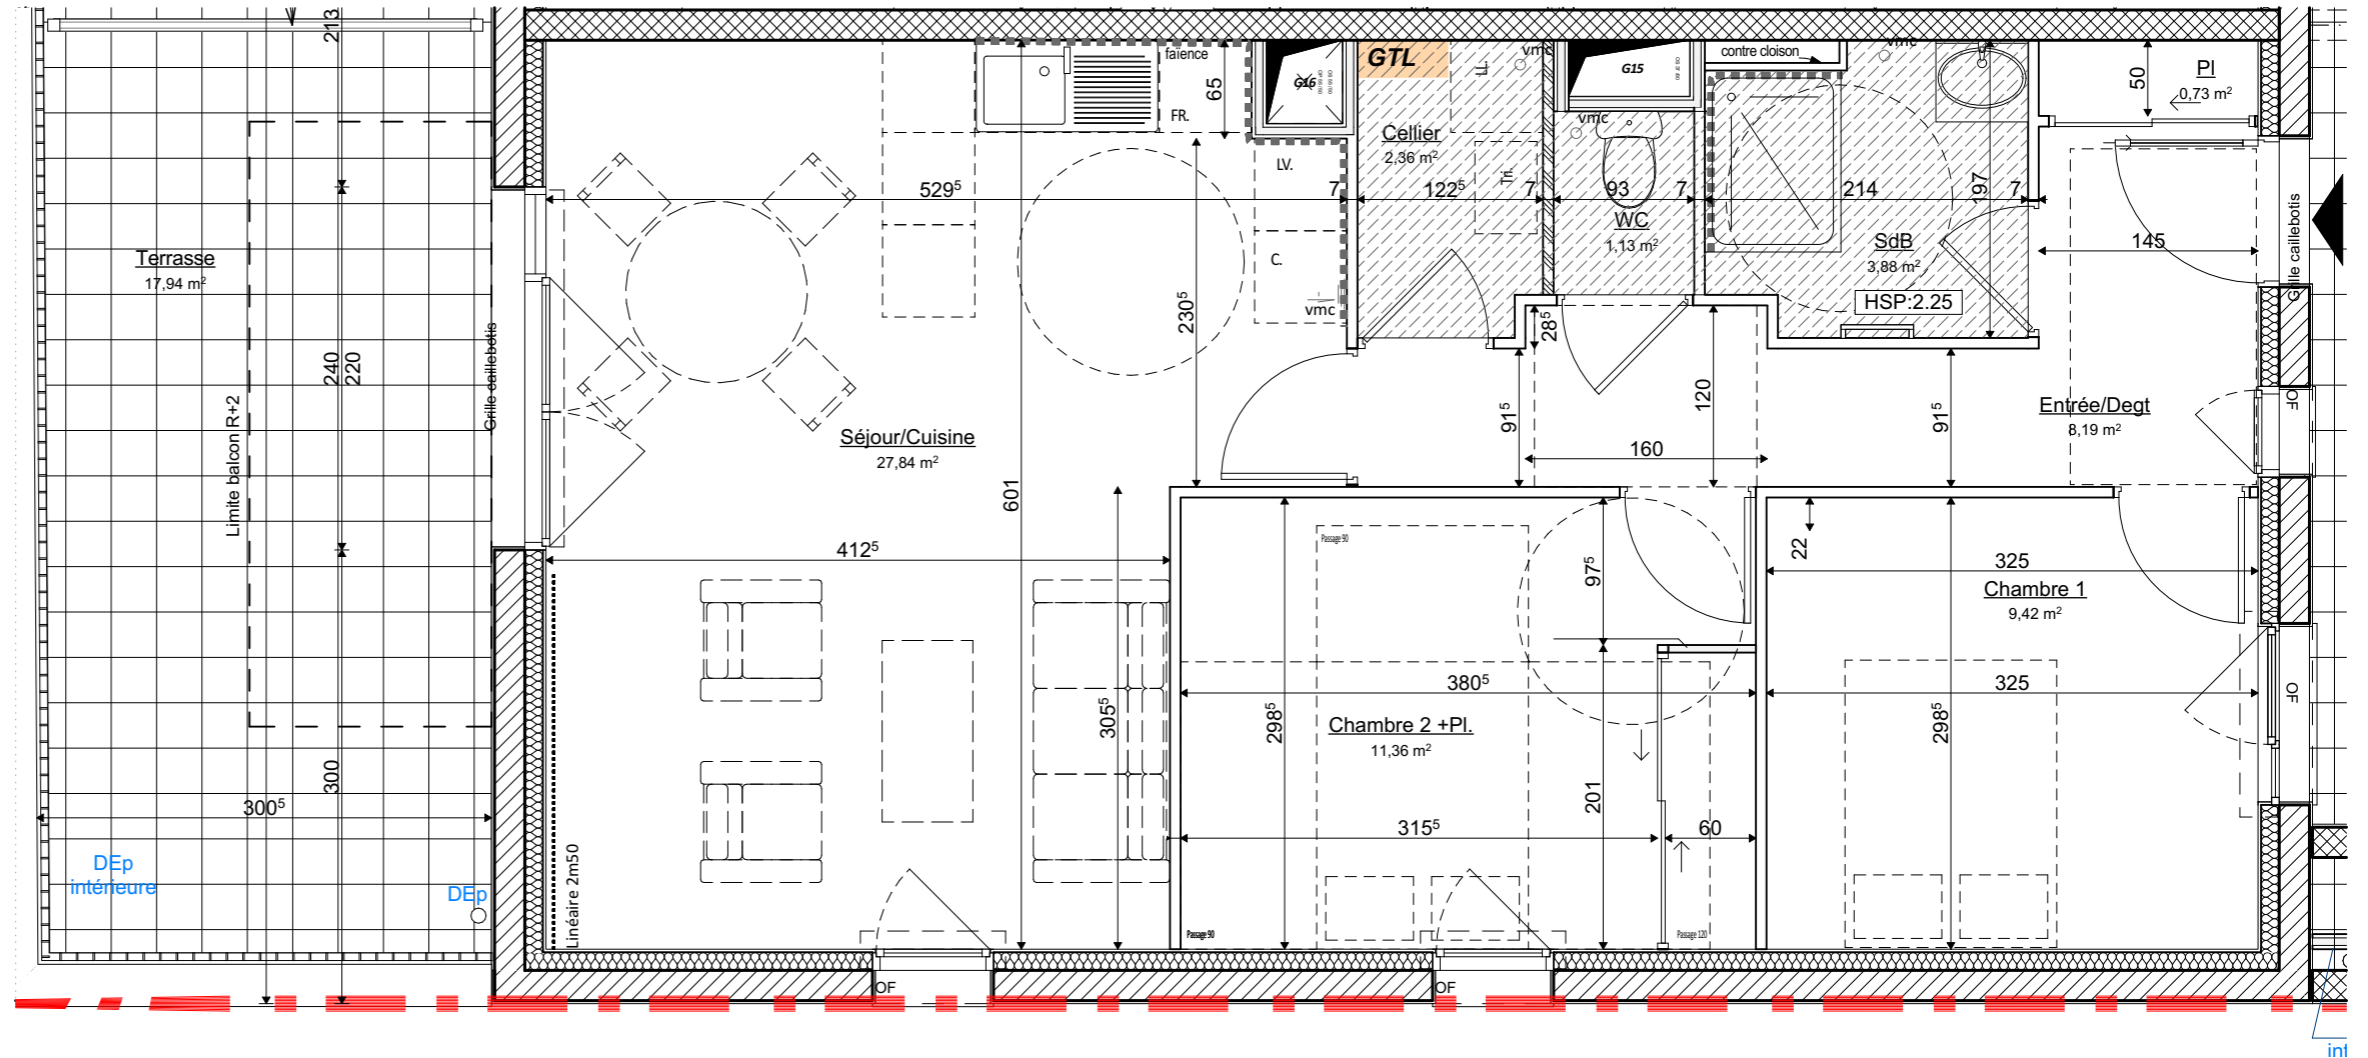

CONSTRUCTION DE 15 LOGEMENTS
EN HABITATION PARTICIPATIF

ACIGNÉ

49 Mail François Mitterrand
35 000 Rennes

Gwenola Gicquel Architecte
10b rue Alain Gerbault
35 000 RENNES

REPAIRES

TEL : 02 99 78 37 18
Site: 500 136 530 - NAF 7111Z

Pièces	Surfaces
Cellier	2,36
Chambre 1	9,42
Chambre 2 +Pl.	11,36
Entrée/Degt	8,19
PI	0,73
SdB	3,88
Séjour/Cuisine	27,84
WC	1,13
	64,91 m²
Terrasse	17,94

Numéro	1.07
Niveau	R+1
Type	T3

19/01/2026

Légende

- VMC
- VR Volets Roulants
- OB Fenêtres oscillobattantes
- OF Ouverture à la Française
- GTL14 Gaines Technique
- Cloison démontable
- Faux plafond
- Chaudière

En fonction des nécessités techniques de la réalisation, des modifications sont susceptibles d'être apportées à ces plans. Les différences de moins de 5% sur les surfaces exprimées sur plans seront tenues pour admissibles et ne pourront fonder aucune réclamation. DOCUMENT NON CONTRACTUEL.