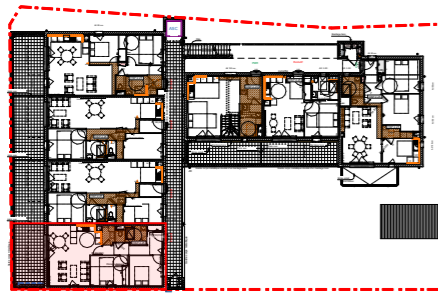

CONSTRUCTION DE 15 LOGEMENTS
EN HABITATION PARTICIPATIF

ACIGNÉ

49 Mail François Mitterrand
35 000 Rennes

Gwenola Gicquel Architecte
10b rue Alain Gerbault
35 000 RENNES

REPAIRES

TEL : 02 99 78 37 18
Site: 500 136 530 - NAF 7111Z

Pièces	Surfaces
Cellier	2,36
Chambre 1	9,42
Chambre 2 +Pl.	11,36
Entrée/Degt	8,19
PI	0,73
SdB	3,88
Séjour/Cuisine	27,84
WC	1,13
	64,91 m²
Terrasse	17,94

Numéro	1.07
Niveau	R+1
Type	T3

19/01/2026

Légende

- VMC
- VR Volets Roulants
- OB Fenêtres oscillobattantes
- OF Ouverture à la Française
- GTL14 Gaines Technique
- Cloison démontable
- Faux plafond
- Chaudière