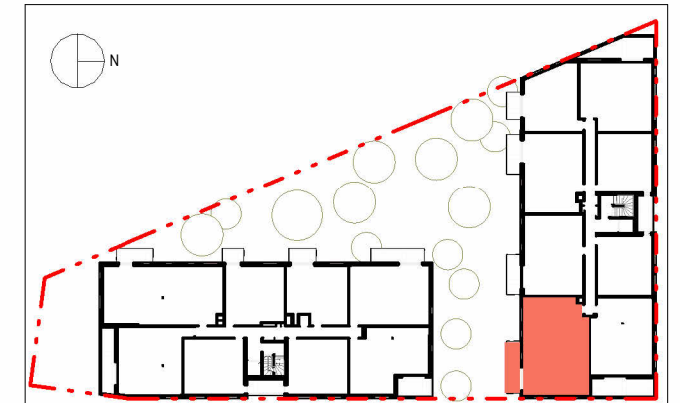

LE SAULE BLANC

CHANTEPIE

SURFACE HABITABLE :

ETAGE	2eme Etage
APPARTEMENT	1203
TYPE	T4
SURFACE HABITABLE	82.56 m ²

LEGENDE

PL : Placard	LL : Lave Linge
OF : Fenêtre ouvrant à la française	LV : Lave Vaisselle
F : Fixe	R : Réfrigérateur
VRE : Volet Roulant Electrique	BT : Ballon Thermodynamique
GTL : Gaine Technique Logement	PAC : Pompe à chaleur
	Faux plafonds / Soffites

APPARTEMENT n°1203

Entrée	5.88 m ²
Dégagement	4.16 m ²
Séjour/Cuisine	30.07 m ²
Chambre 1	12.40 m ²
Chambre 2	10.00 m ²
Chambre 3	10.00 m ²
WC	1.40 m ²
Salle de bain	4.82 m ²
Cellier	3.84 m ²
TOTAL HABITABLE	82.56 m²
Balcon	10.16 m ²