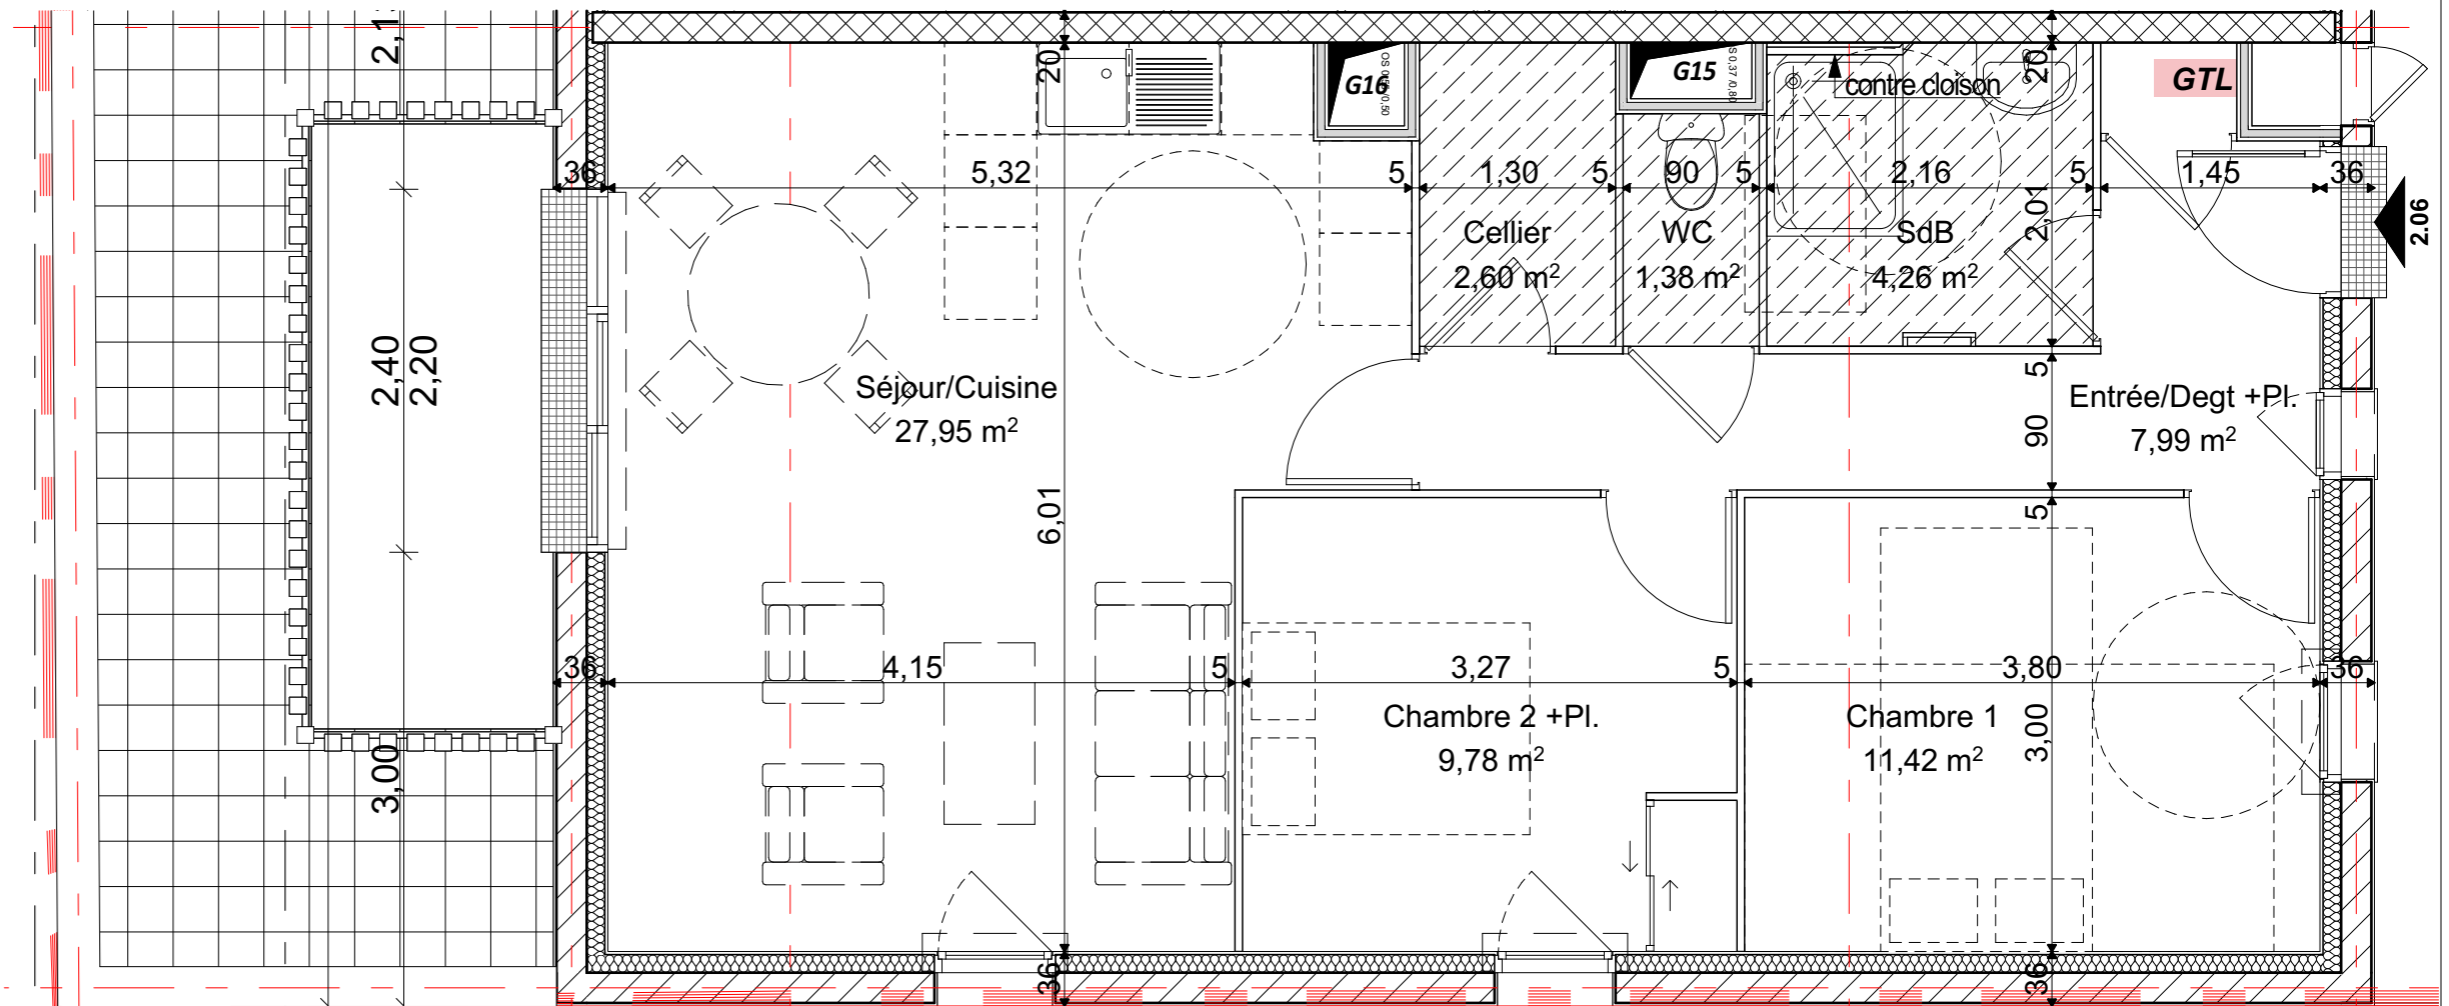

CONSTRUCTION DE 15 LOGEMENTS
EN HABITATION PARTICIPATIF

ACIGNE

REPAIRES
Gwenola Gicquel Architecte
10b rue Alain Gerbault
35 000 RENNES
TEL : 02 99 78 37 18
Site: 500 136 530 - N°F 71112

Pièces	Surfaces
Cellier	2,60
Chambre 1	11,42
Chambre 2 +Pl.	9,78
Entrée/Degt +Pl.	7,99
SdB	4,26
Séjour/Cuisine	27,95
WC	1,38
	65,38 m ²

Numéro 2.06

Niveau ATTIQUE

Type T3

19/08/2024

En fonction des nécessités techniques de la réalisation, des modifications sont susceptibles d'être apportées à ces plans. Les différences de moins de 5% sur les surfaces exprimées sur plans seront tenues pour admissibles et ne pourront fonder aucune réclamation. DOCUMENT NON CONTRACTUEL.