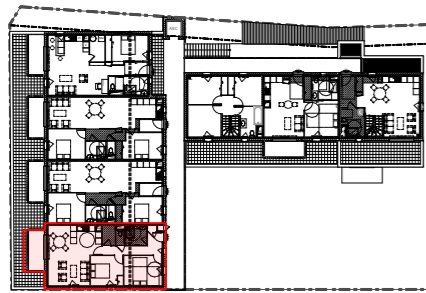

CONSTRUCTION DE 15 LOGEMENTS
EN HABITATION PARTICIPATIF

ACIGNE

REPAIRES
Gwenola Gicquel Architecte
10b rue Alain Gerbault
35 000 RENNES
TEL : 02 99 78 37 18
Site: 500 136 530 - N°F 71112

Pièces	Surfaces
Cellier	2,60
Chambre 1	11,42
Chambre 2 +Pl.	9,78
Entrée/Degt +Pl.	7,99
SdB	4,26
Séjour/Cuisine	27,95
WC	1,38
	65,38 m ²