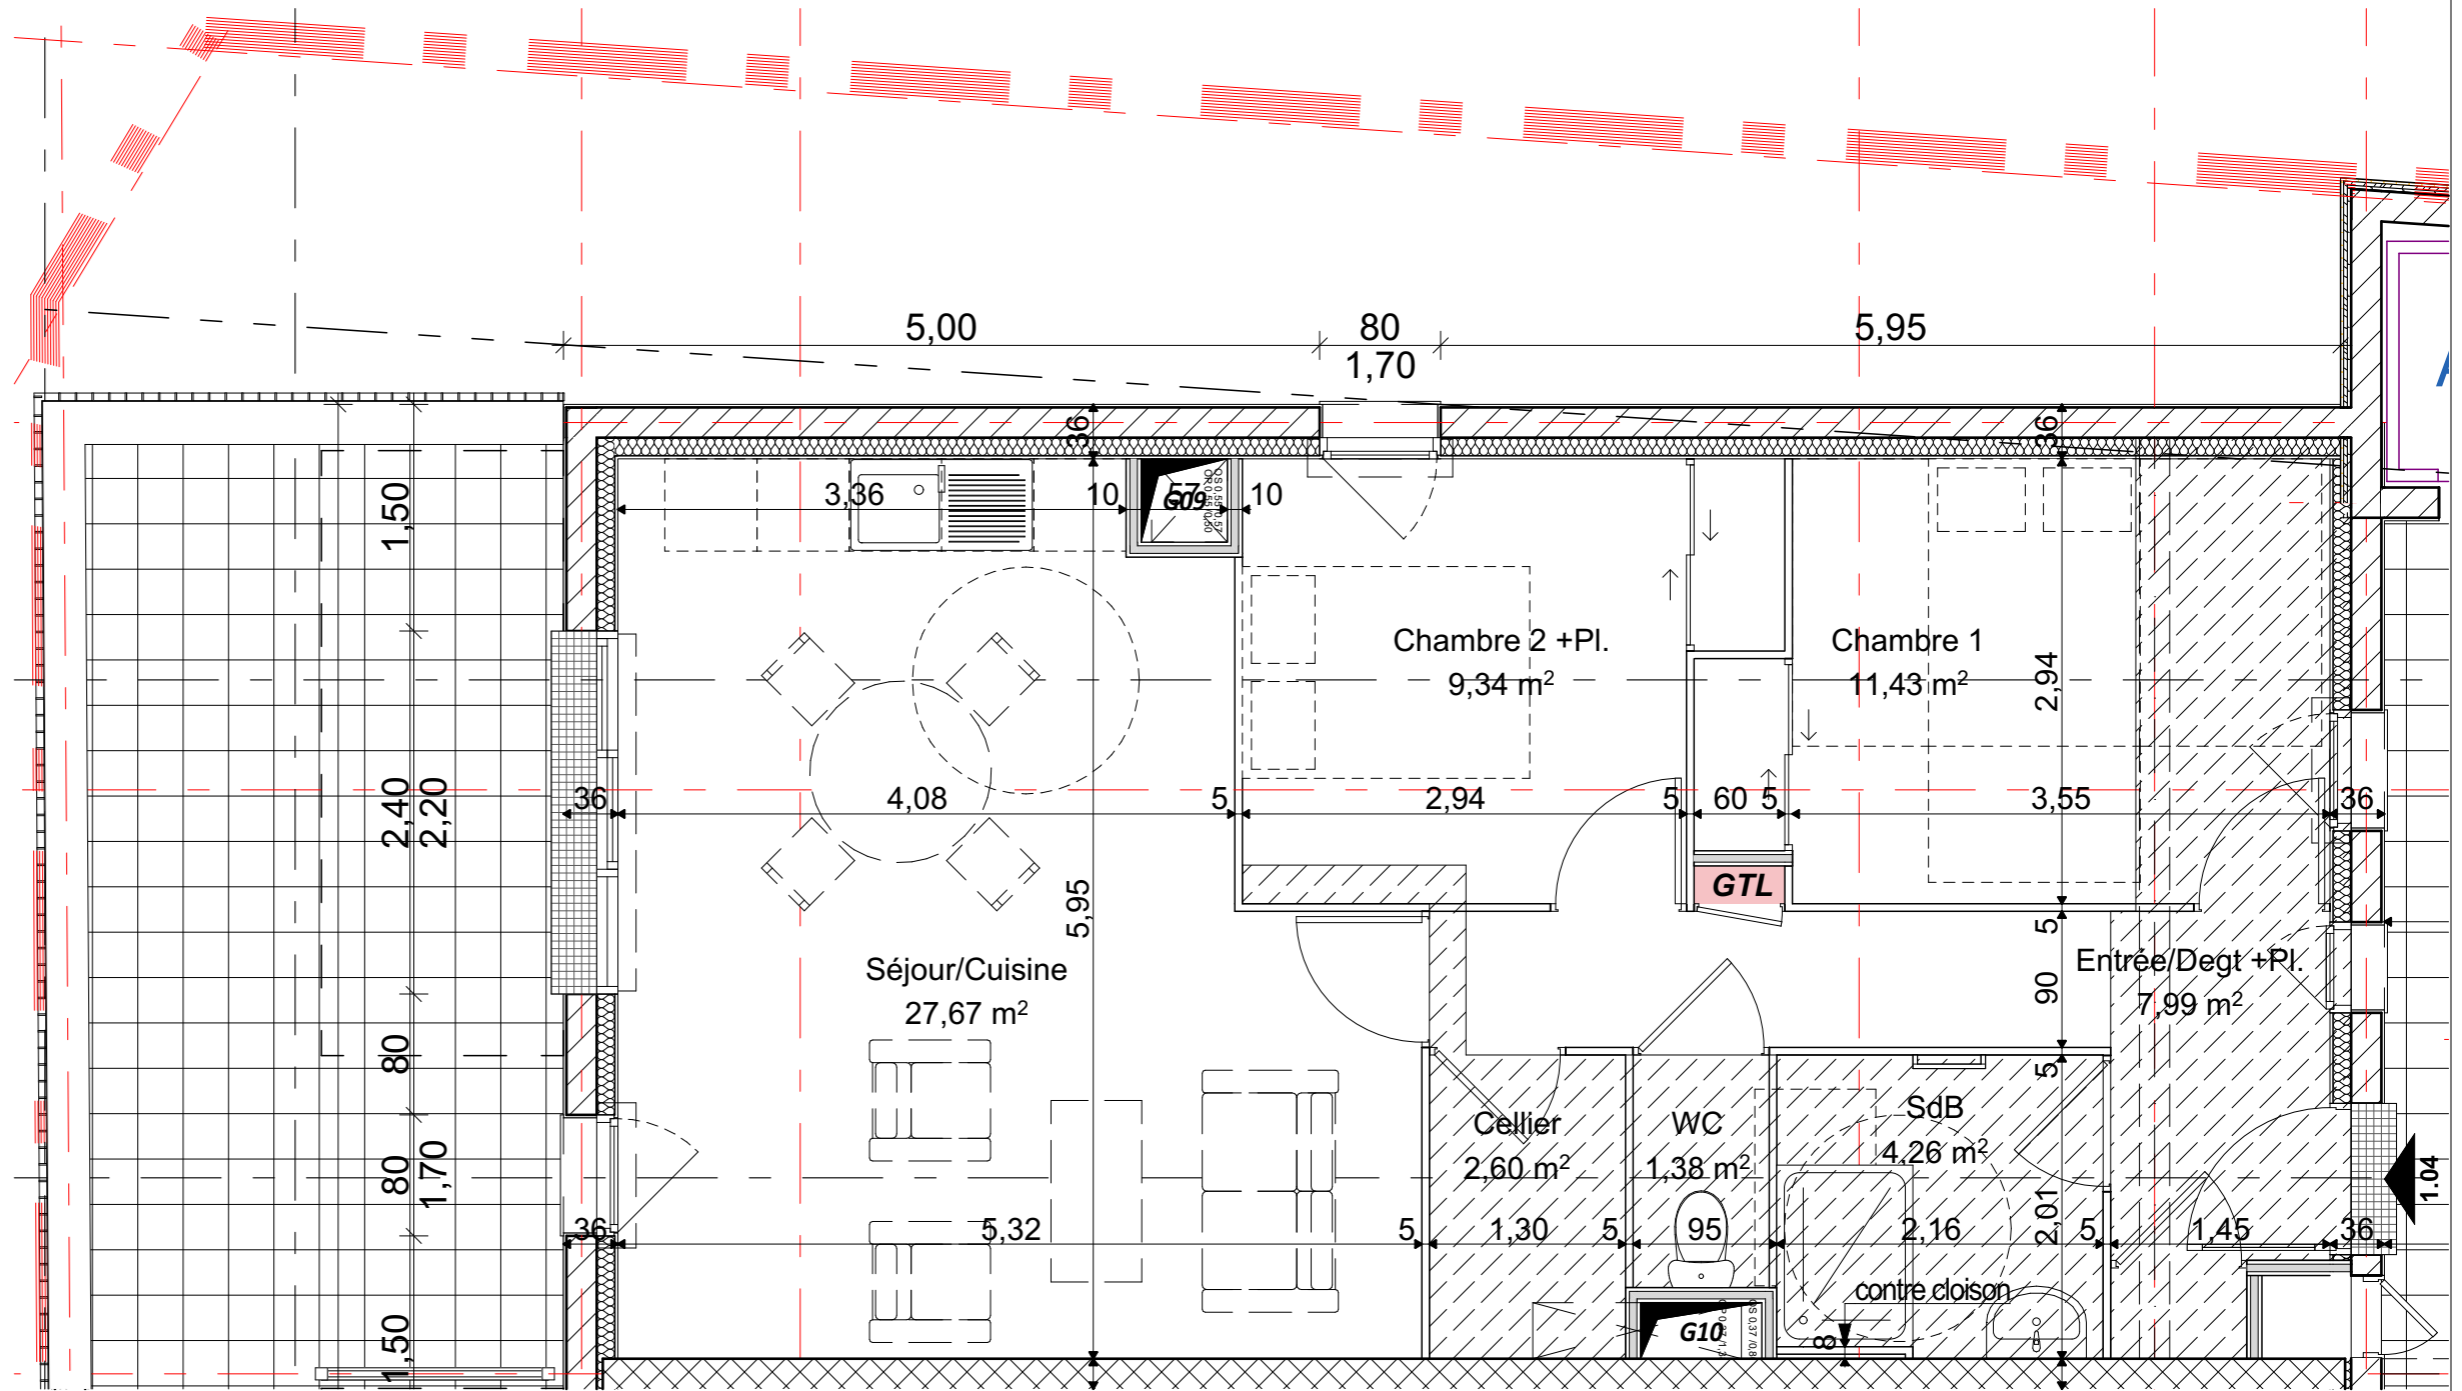

CONSTRUCTION DE 15 LOGEMENTS  
EN HABITATION PARTICIPATIF

ACIGNE

**REPAIRES**  
Gwenola Gicquel Architecte  
10b rue Alain Gerbault  
35 000 RENNES  
TEL : 02 99 78 37 18  
Site: 500 136 530 - N°F 71112

Pièces	Surfaces
Cellier	2,60
Chambre 1	11,43
Chambre 2 +Pi.	9,34
Entrée/Degt +Pi.	7,99
SdB	4,26
Séjour/Cuisine	27,67
WC	1,38
	64,67 m <sup>2</sup>

Numéro	1.04
Niveau	R+1
Type	T3

19/08/2024

En fonction des nécessités techniques de la réalisation, des modifications sont susceptibles d'être apportées à ces plans. Les différences de moins de 5% sur les surfaces exprimées sur plans seront tenues pour admissibles et ne pourront fonder aucune réclamation. DOCUMENT NON CONTRACTUEL.