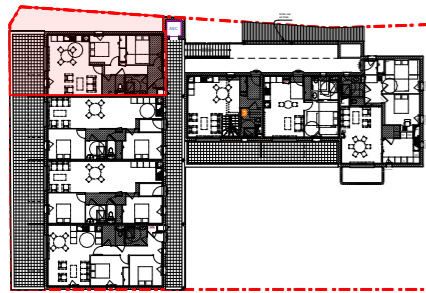

CONSTRUCTION DE 15 LOGEMENTS  
EN HABITATION PARTICIPATIF

ACIGNE

**REPAIRES**  
Gwenola Gicquel Architecte  
10b rue Alain Gerbault  
35 000 RENNES  
TEL : 02 99 78 37 18  
Site: 500 136 530 - N°F 71112

Pièces	Surfaces
Cellier	2,60
Chambre 1	11,43
Chambre 2 +Pi.	9,34
Entrée/Degt +Pi.	7,99
SdB	4,26
Séjour/Cuisine	27,67
WC	1,38
	64,67 m <sup>2</sup>

Numéro	1.04
Niveau	R+1
Type	T3

19/08/2024

En fonction des nécessités techniques de la réalisation, des modifications sont susceptibles d'être apportées à ces plans. Les différences de moins de 5% sur les surfaces exprimées sur plans seront tenues pour admissibles et ne pourront fonder aucune réclamation. DOCUMENT NON CONTRACTUEL.