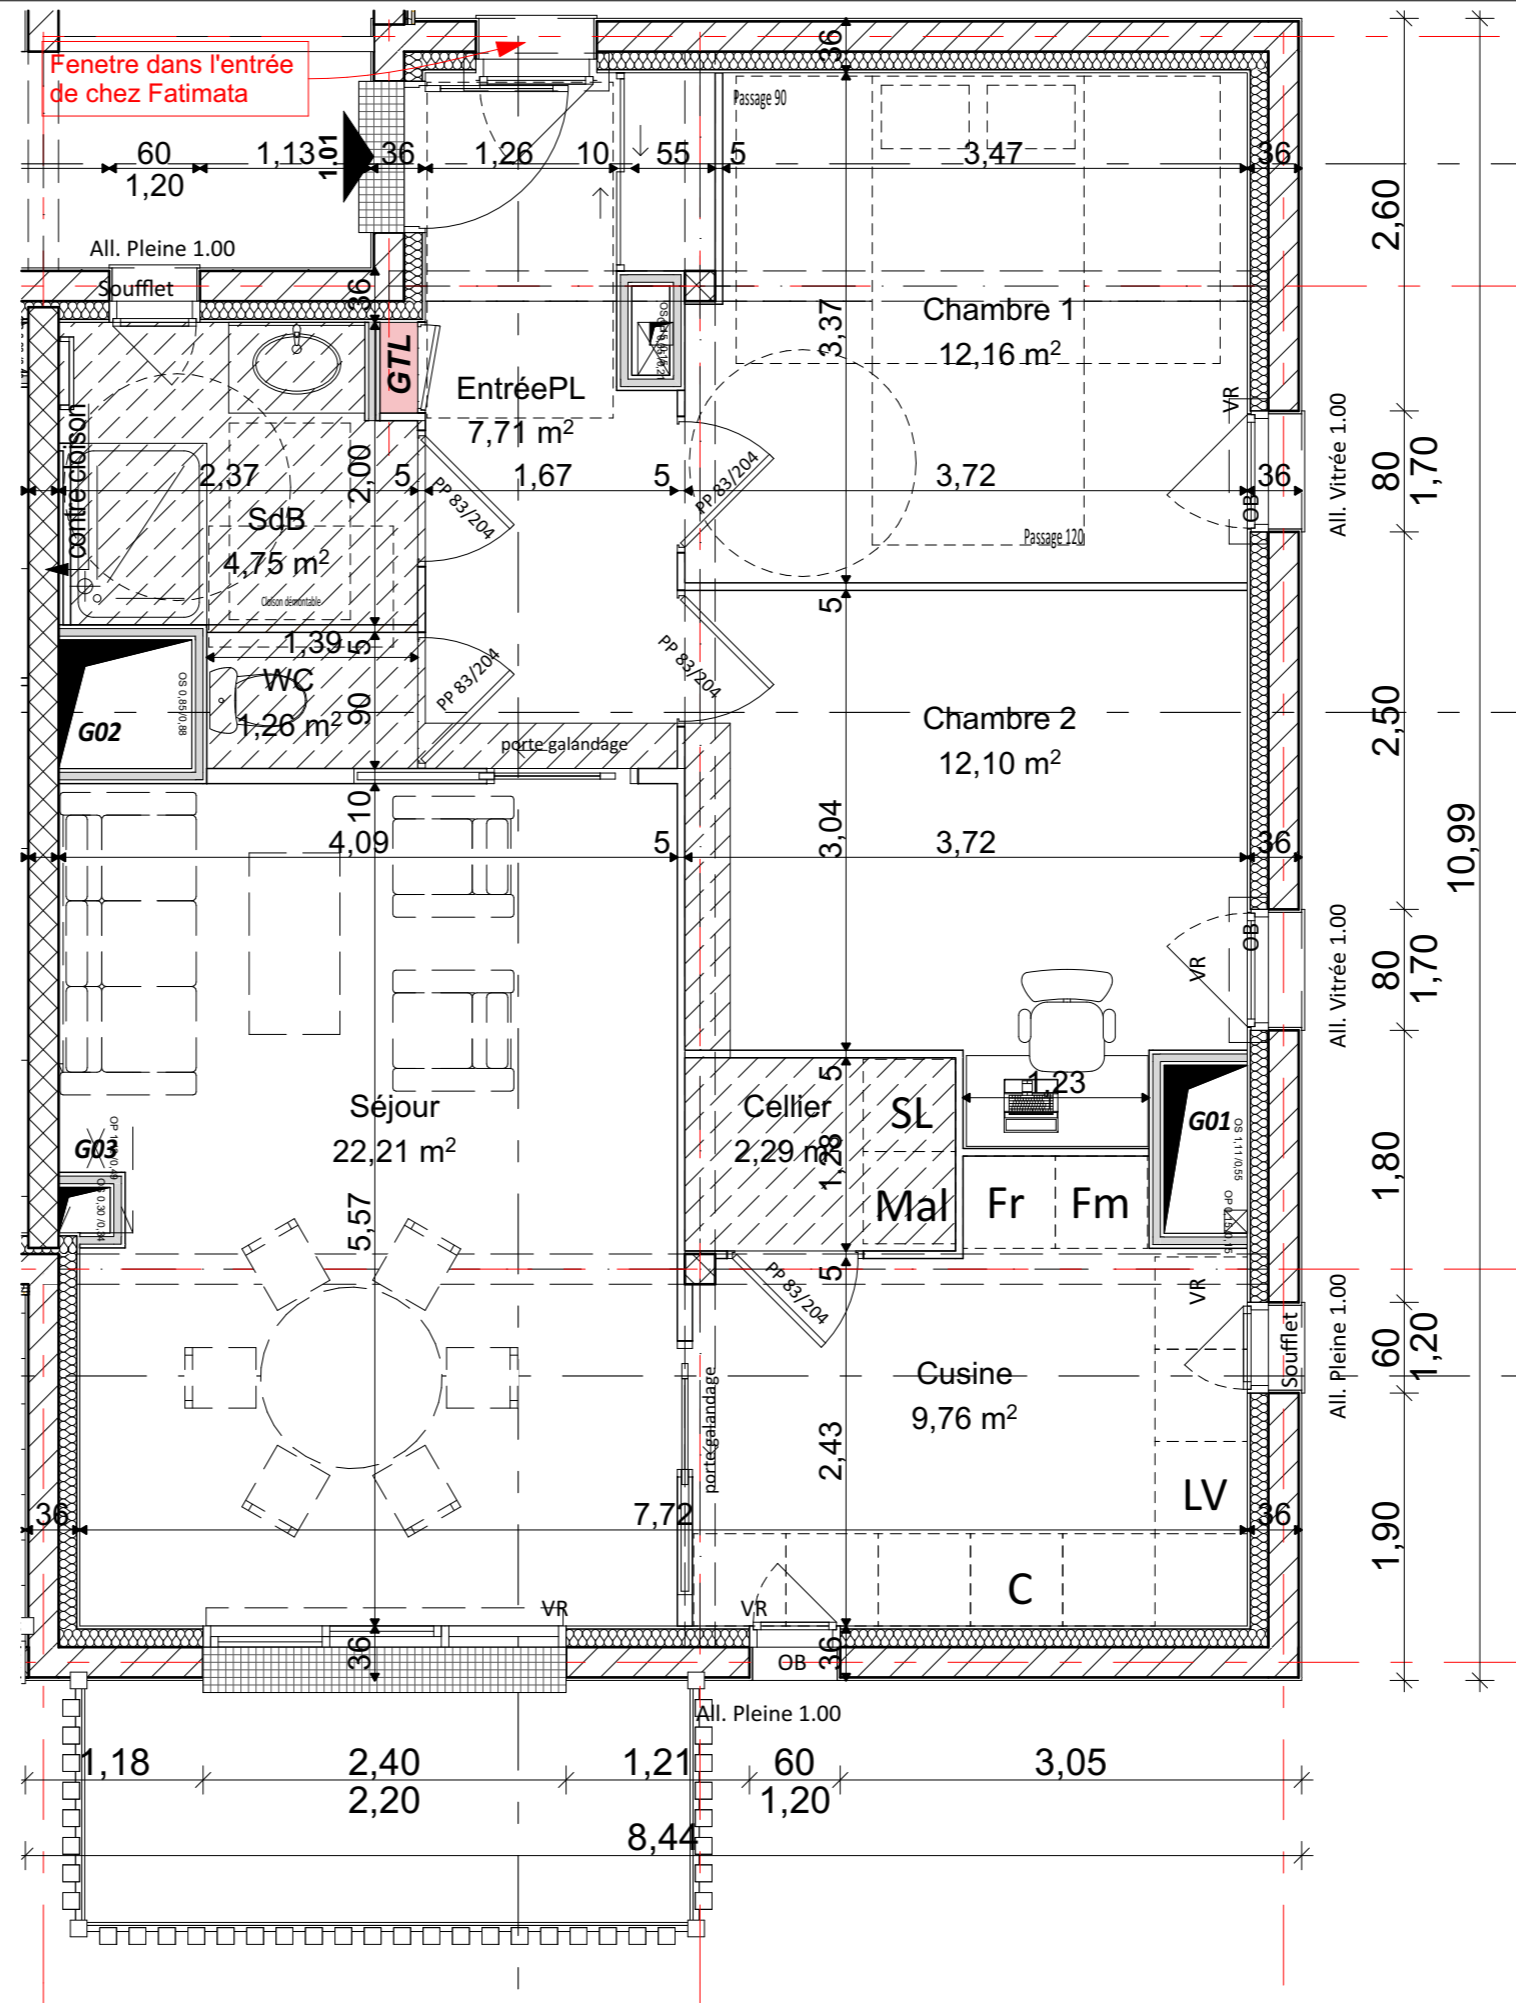

CONSTRUCTION DE 15 LOGEMENTS
EN HABITATION PARTICIPATIF

ACIGNE

REPAIRES
Gwenola Gicquel Architecte
10b rue Alain Gerbault
35 000 RENNES
TEL : 02 99 78 37 18
Site: 500 136 530 - N°F 7111 Z

Pièces	Surfaces
Cellier	2,29
Chambre 1	12,16
Chambre 2	12,10
Cuisine	9,76
EntréePL	7,71
SdB	4,75
Séjour	22,21
WC	1,26
	72,24 m ²

Numéro	1.01
Niveau	R+1
Type	T3

19/08/2024

En fonction des nécessités techniques de la réalisation, des modifications sont susceptibles d'être apportées à ces plans. Les différences de moins de 5% sur les surfaces exprimées sur plans seronttenues pour admissibles et ne pourront fonder aucune réclamation. DOCUMENT NON CONTRACTUEL.