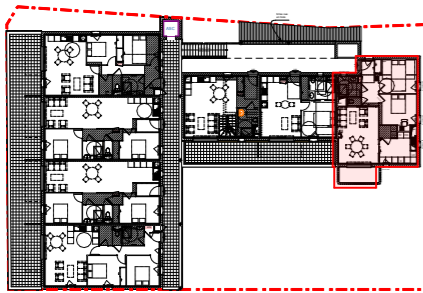

CONSTRUCTION DE 15 LOGEMENTS
EN HABITATION PARTICIPATIF

ACIGNE

REPAIRES
Gwenola Gicquel Architecte
10b rue Alain Gerbault
35 000 RENNES
TEL : 02 99 78 37 18
Site: 500 136 530 - N°F 7111 Z

Pièces	Surfaces
Cellier	2,29
Chambre 1	12,16
Chambre 2	12,10
Cuisine	9,76
EntréePL	7,71
SdB	4,75
Séjour	22,21
WC	1,26
	72,24 m ²

Numéro	1.01
Niveau	R+1
Type	T3

19/08/2024

En fonction des nécessités techniques de la réalisation, des modifications sont susceptibles d'être apportées à ces plans. Les différences de moins de 5% sur les surfaces exprimées sur plans seronttenues pour admissibles et ne pourront fonder aucune réclamation. DOCUMENT NON CONTRACTUEL.