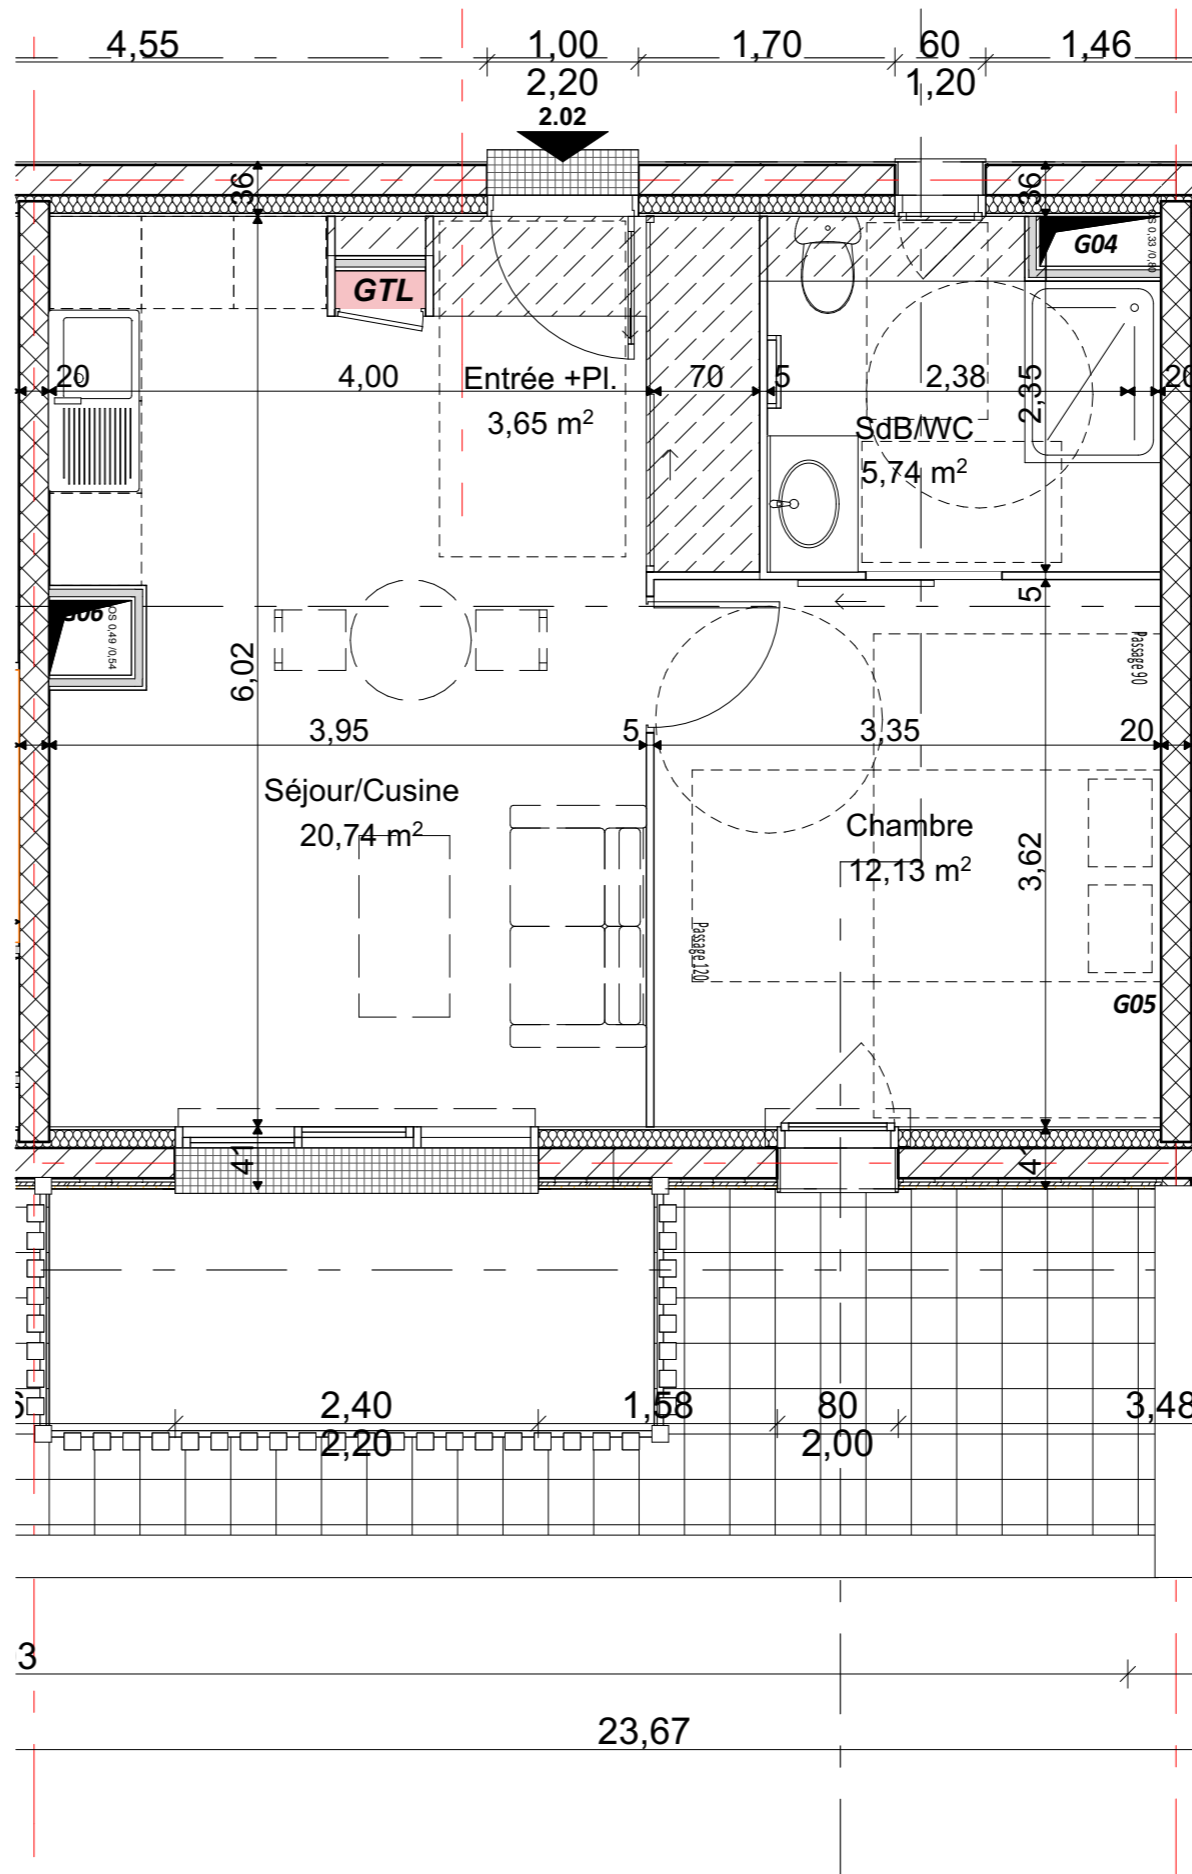

CONSTRUCTION DE 15 LOGEMENTS
EN HABITATION PARTICIPATIF

ACIGNE

REPAIRES
Gwenola Gicquel Architecte
10b rue Alain Gerbault
35 000 RENNES
TEL : 02 99 78 37 18
Site: 500 136 530 - N°F 7111 Z

Pièces Surfaces

Chambre	12,13
Entrée +PI.	3,65
SdB/WC	5,74
Séjour/Cuisine	20,74
	42,26 m ²

Numéro 2.02

Niveau ATTIQUE

Type T2

19/08/2024

En fonction des nécessités techniques de la réalisation, des modifications sont susceptibles d'être apportées à ces plans. Les différences de moins de 5% sur les surfaces exprimées sur plans seronttenues pour admissibles et ne pourront fonder aucune réclamation. DOCUMENT NON CONTRACTUEL.