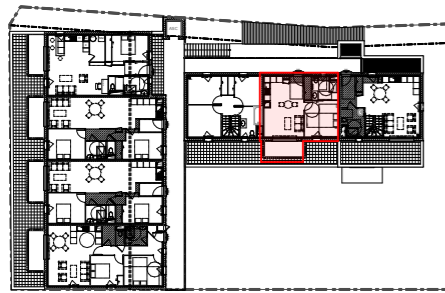

CONSTRUCTION DE 15 LOGEMENTS
EN HABITATION PARTICIPATIF

ACIGNE

REPAIRES
Gwenola Gicquel Architecte
10b rue Alain Gerbault
35 000 RENNES
TEL : 02 99 78 37 18
Site: 500 136 530 - N°F 7111 Z

Pièces Surfaces

Chambre	12,13
Entrée +PI.	3,65
SdB/WC	5,74
Séjour/Cuisine	20,74
	42,26 m ²

Numéro 2.02

Niveau ATTIQUE

Type T2

19/08/2024

En fonction des nécessités techniques de la réalisation, des modifications sont susceptibles d'être apportées à ces plans. Les différences de moins de 5% sur les surfaces exprimées sur plans seronttenues pour admissibles et ne pourront fonder aucune réclamation. DOCUMENT NON CONTRACTUEL.