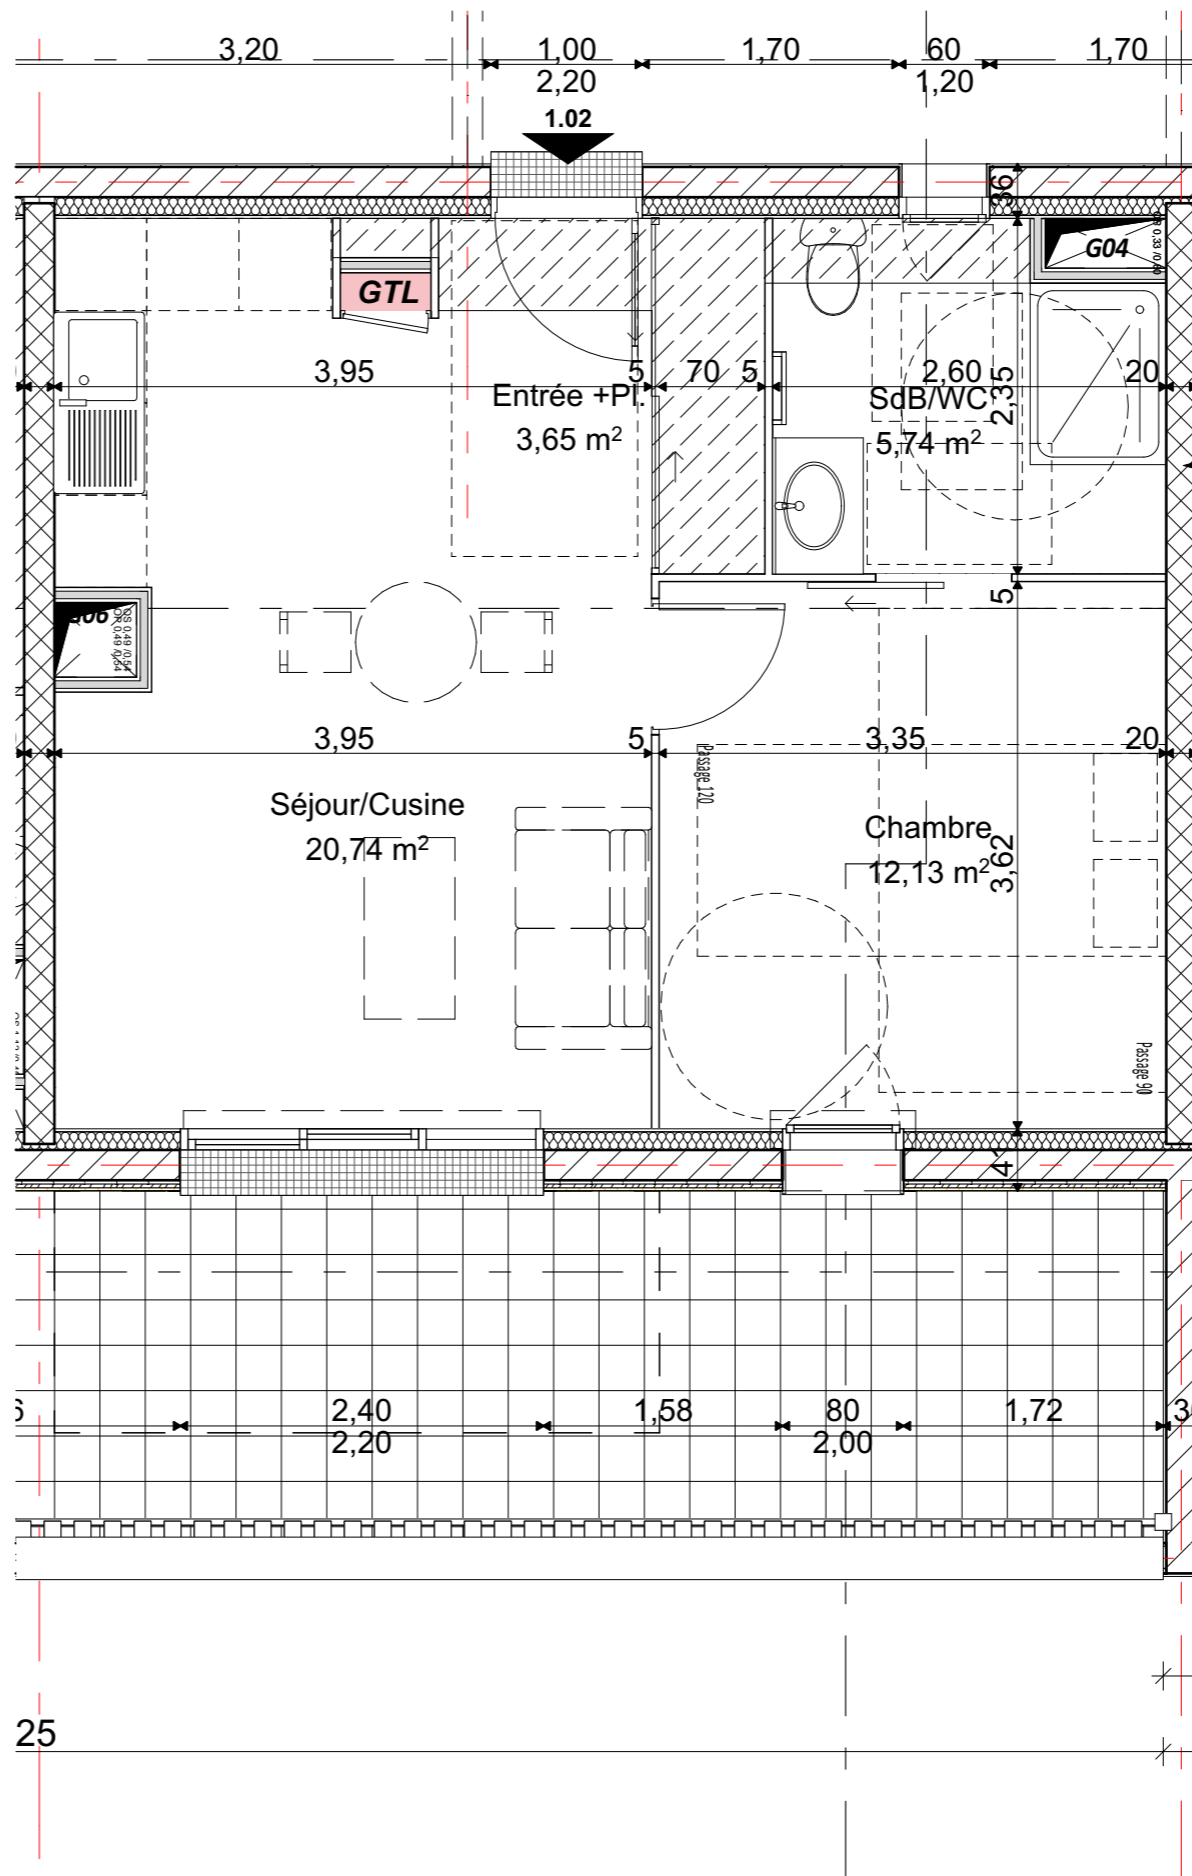

CONSTRUCTION DE 15 LOGEMENTS
EN HABITATION PARTICIPATIF

ACIGNE

REPAIRES
Gwenola Gicquel Architecte
10b rue Alain Gerbault
35 000 RENNES
TEL : 02 99 78 37 18
Site: 500 136 530 - N°F 7111 Z

Pièces	Surfaces
Chambre	12,13
Entrée +Pl.	3,65
SdB/WC	5,74
Séjour/Cuisine	20,74
	42,26 m ²

Numéro	1.02
Niveau	R+1
Type	T2

19/08/2024

En fonction des nécessités techniques de la réalisation, des modifications sont susceptibles d'être apportées à ces plans. Les différences de moins de 5% sur les surfaces exprimées sur plans seront tenues pour admissibles et ne pourront fonder aucune réclamation. DOCUMENT NON CONTRACTUEL.