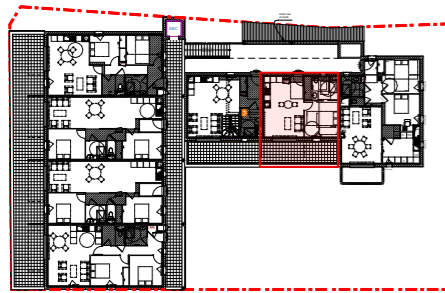

CONSTRUCTION DE 15 LOGEMENTS
EN HABITATION PARTICIPATIF

ACIGNE

REPAIRES
Gwenola Gicquel Architecte
10b rue Alain Gerbault
35 000 RENNES
TEL : 02 99 78 37 18
Site: 500 136 530 - N°F 7111 Z

Pièces	Surfaces
Chambre	12,13
Entrée +Pl.	3,65
SdB/WC	5,74
Séjour/Cuisine	20,74
	42,26 m ²

Numéro	1.02
Niveau	R+1
Type	T2

19/08/2024

En fonction des nécessités techniques de la réalisation, des modifications sont susceptibles d'être apportées à ces plans. Les différences de moins de 5% sur les surfaces exprimées sur plans seront tenues pour admissibles et ne pourront fonder aucune réclamation. DOCUMENT NON CONTRACTUEL.