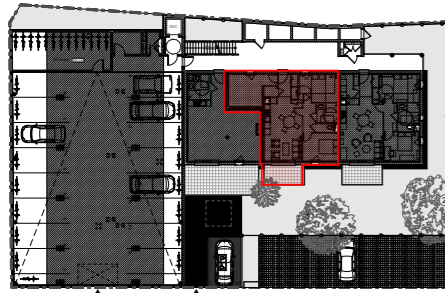

CONSTRUCTION DE 15 LOGEMENTS
EN HABITATION PARTICIPATIF

ACIGNE

REPAIRES Architecture
Gwenola Gicquel Architecte
10b rue Alain Gerbault
35 000 RENNES
TEL : 02 99 78 37 18
Site: 500 136 530 - N°F 71112

Pièces	Surfaces
Cellier	1,37
Chambre 1 +Pl.	11,90
Chambre 2	9,79
Chambre 3	12,24
Degt.	3,50
Entrée +Pl.	4,66
SdB	4,29
Séjour/Cuisine	22,15
WC	1,58
	71,48 m ²

Numéro 0.02

Niveau RDC

Type T4

19/08/2024

En fonction des nécessités techniques de la réalisation, des modifications sont susceptibles d'être apportées à ces plans. Les différences de moins de 5% sur les surfaces exprimées sur plans seronttenues pour admissibles et ne pourront fonder aucune réclamation. DOCUMENT NON CONTRACTUEL.