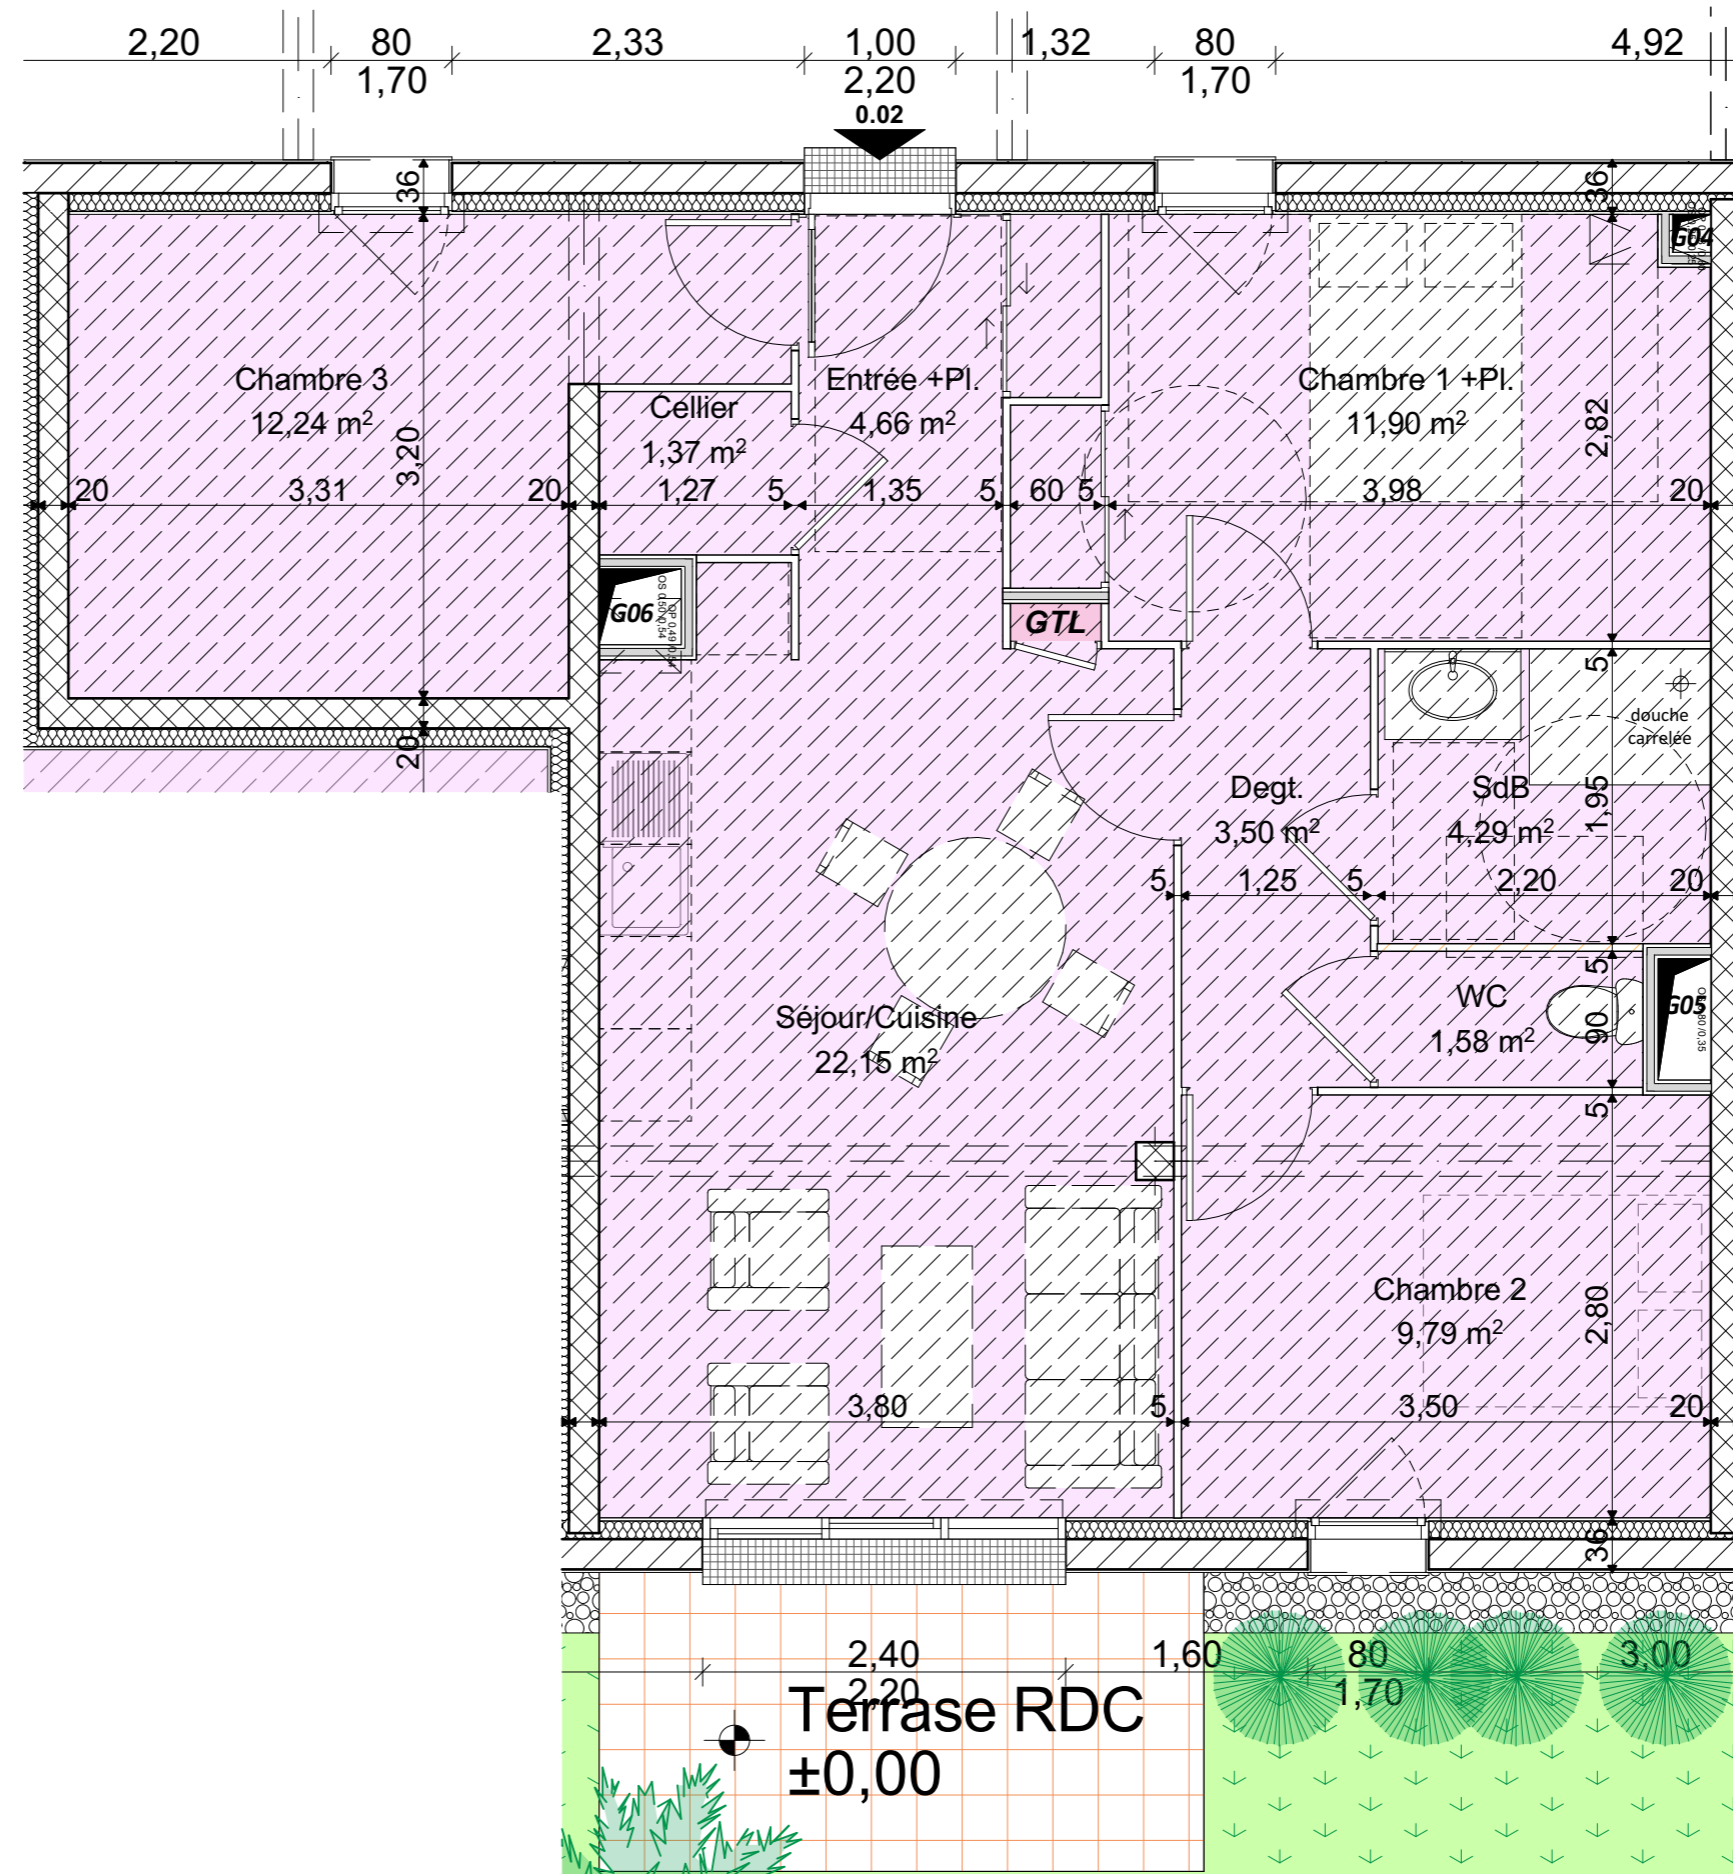

CONSTRUCTION DE 15 LOGEMENTS
EN HABITATION PARTICIPATIF

ACIGNE

REPAIRES Architecture
Gwenola Gicquel Architecte
10b rue Alain Gerbault
35 000 RENNES
TEL : 02 99 78 37 18
Site: 500 136 530 - N°F 71112

Pièces	Surfaces
Cellier	1,37
Chambre 1 +Pl.	11,90
Chambre 2	9,79
Chambre 3	12,24
Degt.	3,50
Entrée +Pl.	4,66
SdB	4,29
Séjour/Cuisine	22,15
WC	1,58
	71,48 m ²

Numéro 0.02

Niveau RDC

Type T4

19/08/2024

En fonction des nécessités techniques de la réalisation, des modifications sont susceptibles d'être apportées à ces plans. Les différences de moins de 5% sur les surfaces exprimées sur plans seronttenues pour admissibles et ne pourront fonder aucune réclamation. DOCUMENT NON CONTRACTUEL.